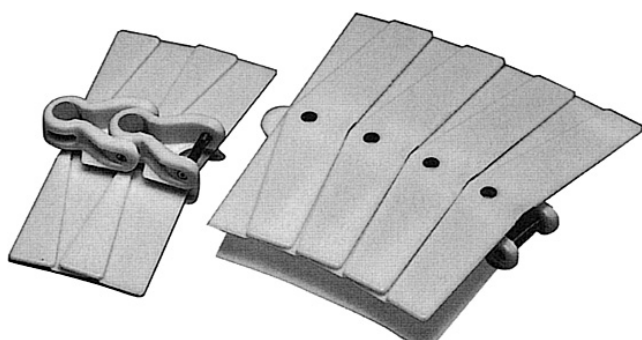

BANDKEDJOR, KARDANKEDJOR *TABLE TOP CHAINS AND MULTIFLEX CHAINS*

Bandkedjor rak och kurvgående i plast, stål och rostfritt utförande enkla och dubbelhängslade.

Straight running and sideflexing table top chains in plastic, steel and stainless steel version. Singel and double hinge.

Kardankedjor i ett flertal olika utförande och material.

Multiflex chains in several different versions and materials.

Fråga efter separat katalog / Please ask for separate catalogue

KOMPONENTER FÖR TRANSPORTÖRER

CONVEYOR COMPONENTS

Tillbehör för transportörkedjan

- Styrlister
- Kurvskenor och raka styrningar
- Returrullar
- Retursystem
- Expansionspluggar för sidoinfästning

Chain guide components

- Chain guide profiles
- Corner tracks and straight tracks
- Roller guides for chain return
- Serpentin guides for chain return
- Expansion plugs for sides connection

Tillbehör för transportörstativ

- Sidostycke
- Huvudstycke
- Fötter
- Vinkelklämmor

Frame support components

- Side mounting top brackets
- Bearing heads
- Support bases
- Connecting joints

Fråga efter separat katalog / Please ask for separate catalogue