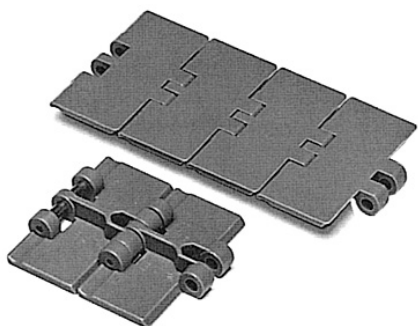

BANDKEDJOR, KARDANKEDJOR *TABLE TOP CHAINS AND MULTIFLEX CHAINS*

Bandkedjor rak och kurvgående i plast, stål och rostfritt utförande enkla och dubbelhängslade.

Straight running and sideflexing table top chains in plastic, steel and stainless steel version. Singel and double hinge.

Kardankedjor i ett flertal olika utförande och material.

Multiflex chains in several different versions and materials.

Fråga efter separat katalog / Please ask for separate catalogue

KOMPONENTER FÖR TRANSPORTÖRER

CONVEYOR COMPONENTS

Tillbehör för transportörkedjan

- Styrlister
- Kurvskenor och raka styrningar
- Returrullar
- Retursystem
- Expansionspluggar för sidoinfästning

Chain guide components

- Chain guide profiles
- Corner tracks and straight tracks
- Roller guides for chain return
- Serpentin guides for chain return
- Expansion plugs for sides connection