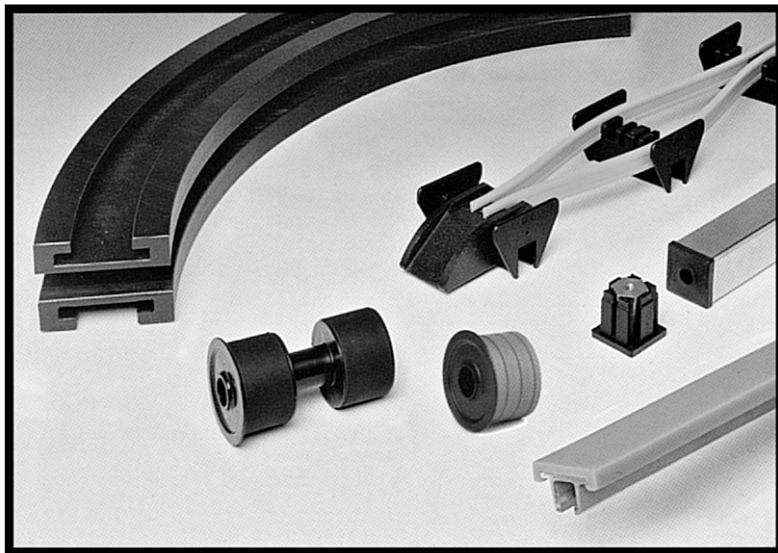

BANDKEDJOR, KARDANKEDJOR *TABLE TOP CHAINS AND MULTIFLEX CHAINS*

Bandkedjor rak och kurvgående i plast, stål och rostfritt utförande enkla och dubbelhängslade.

Straight running and sideflexing table top chains in plastic, steel and stainless steel version. Singel and double hinge.

CONVEYOR COMPONENTS

Tillbehör för transportörkedjan

- Styrlister
- Kurvskenor och raka styrningar
- Returrullar
- Retursystem
- Expansionspluggar för sidoinfästning

Chain guide components

- Chain guide profiles
- Corner tracks and straight tracks
- Roller guides for chain return
- Serpentin guides for chain return
- Expansion plugs for sides connection

Tillbehör för transportörstativ

- Sidostycke
- Huvudstycke
- Fötter
- Vinkelklämmor

Frame support components

- Side mounting top brackets
- Bearing heads
- Support bases
- Connecting joints

Fråga efter separat katalog / Please ask for separate catalogue