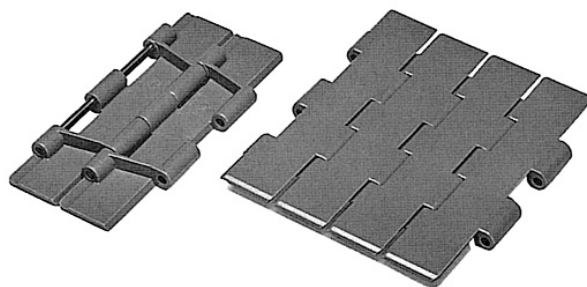

BANDKEDJOR, KARDANKEDJOR *TABLE TOP CHAINS AND MULTIFLEX CHAINS*

Bandkedjor rak och kurvgående i plast, stål och rostfritt utförande enkla och dubbelhängslade.

Straight running and sideflexing table top chains in plastic, steel and stainless steel version. Singel and double hinge.

CONVEYOR COMPONENTS

Tillbehör för transportörkedjan

- Styrlister
- Kurvskenor och raka styrningar
- Returrullar
- Retursystem
- Expansionspluggar för sidoinfästning

Chain guide components

- Chain guide profiles
- Corner tracks and straight tracks
- Roller guides for chain return
- Serpentin guides for chain return
- Expansion plugs for sides connection